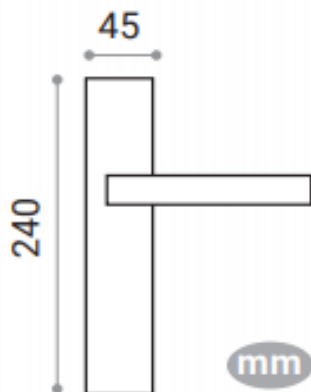

DIVALFER

FICHA TÉCNICA: 623 11 SERIE ALENA MANIVELA CON PLACA

CARACTERÍSTICAS

- Juego manillas Alena con placa
- Manivela fabricada en Aluminio de alta calidad. Para puertas interiores de paso y entradas de uso residencial y público.
- Incluye cuadradillo de 8mm y fijaciones para su instalación.
- Medidas:
- Acabados disponibles: